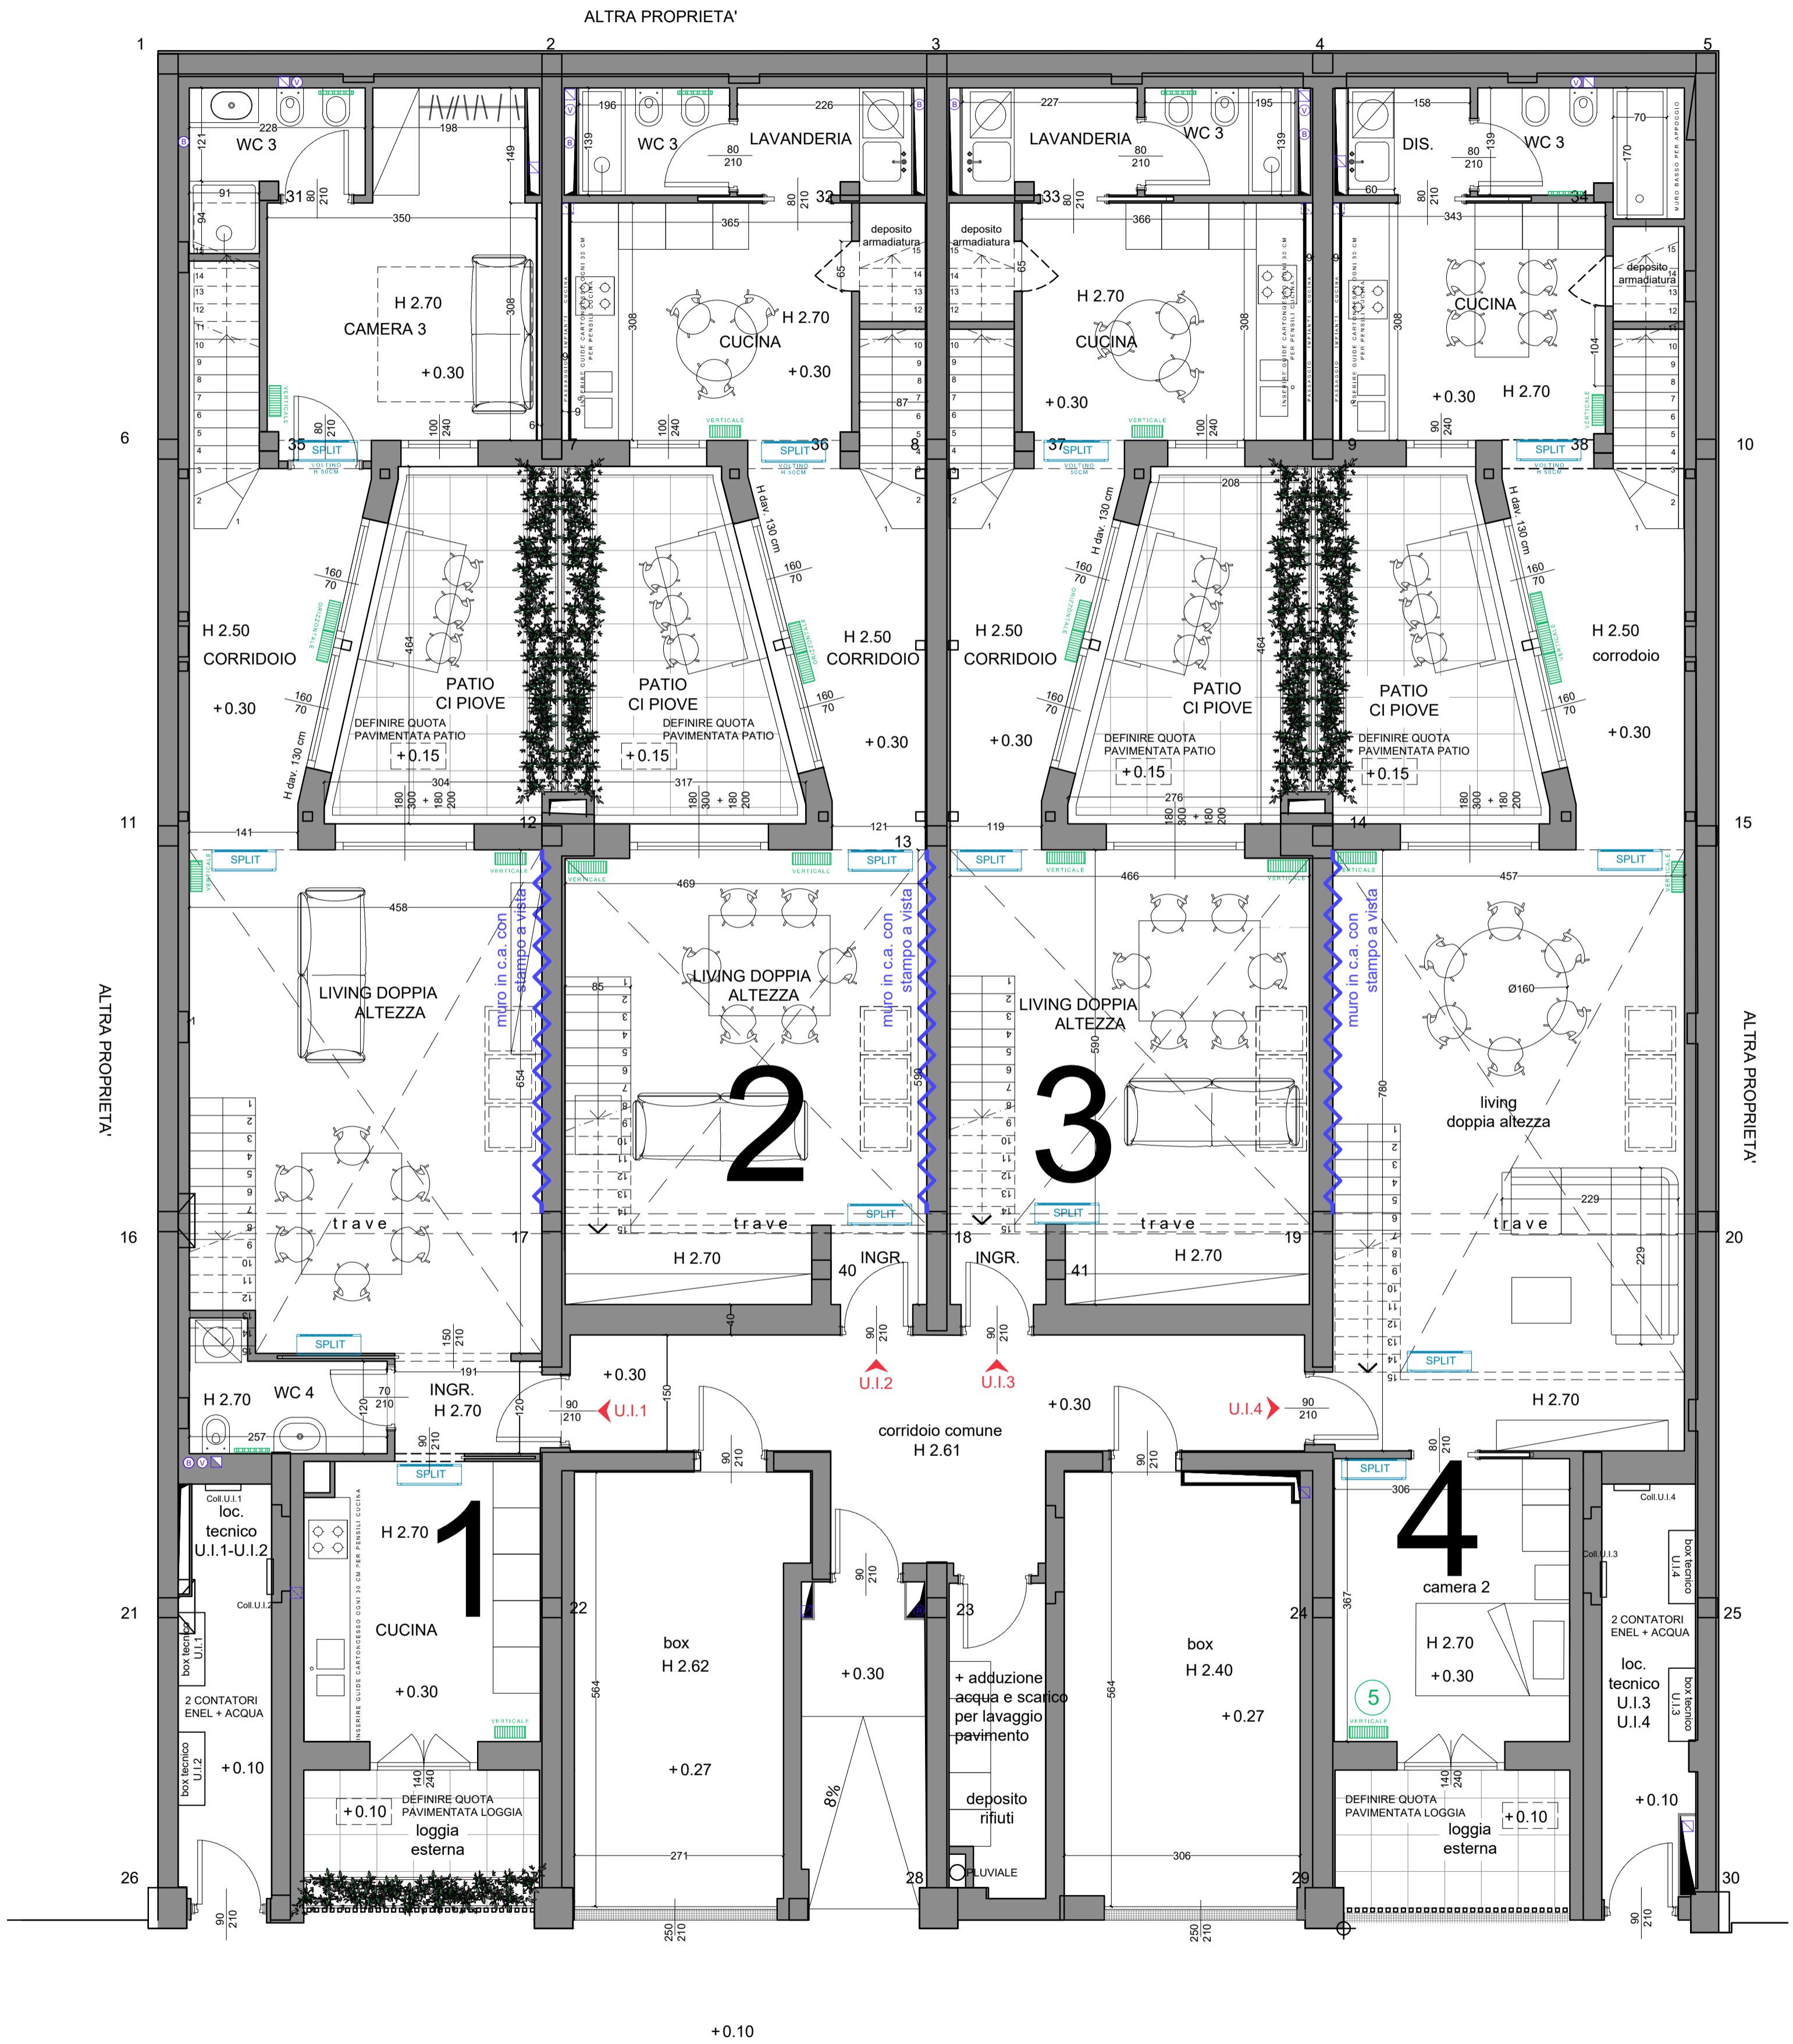

PIANTA PIANO TERRA

MARCIAPIEDE

+0.10

VIA FOGGIA

+0.00